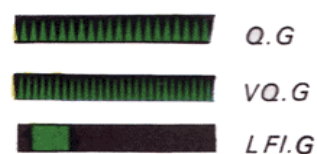

SIDEAFMÆRKNING - Styrbord

SIDEAFMÆRKNING - Styrbord

Sømærker på styrbords side

Topbetegnelse:
(hvis anvendt)
grøn kegle

Symbol
i søkortet

Fyrkarakter:

Lysets farve: grønt

Lysrefleks: grønt bånd

Skillepunkt, som skal holdes om styrbord i hovedløbet (hovedløbet er til bagbord).

Topbetegnelse:
(hvis anvendt)
grøn kegle

Symbol
i søkortet

Fyrkarakter:

Lysets farve: grønt

Lysrefleks: rødt bånd mellem 2 grønne bånd