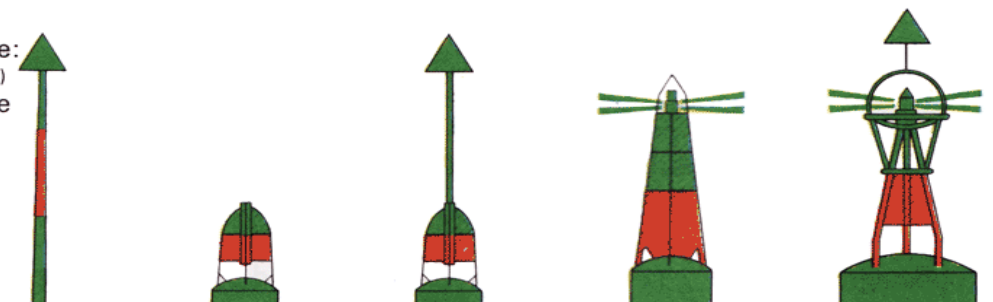

SIDEAFMÆRKNING - Styrbord

SIDEAFMÆRKNING - Styrbord

Sømærker på styrbords side

Topbetegnelse:
(hvis anvendt)
grøn kegle

Symbol
i søkortet

Fyrkarakter:

Lysets farve: grønt

Lysrefleks: grønt bånd

Skillepunkt, som skal holdes om styrbord i hovedløbet (hovedløbet er til bagbord).

Topbetegnelse:
(hvis anvendt)
grøn kegle

Symbol
i søkortet

Fyrkarakter:

Lysets farve: grønt

Lysrefleks: rødt bånd mellem 2 grønne bånd