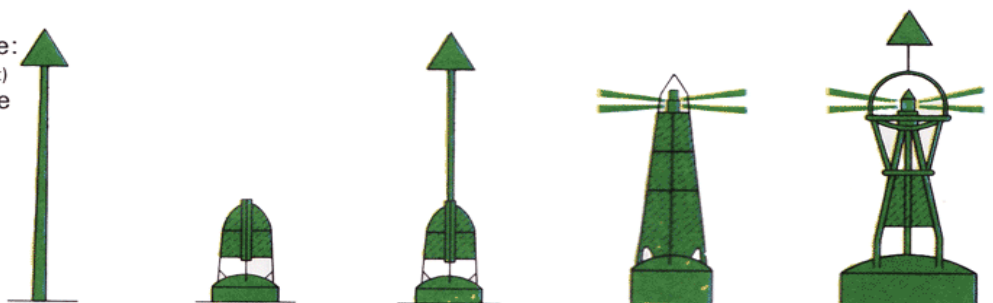

SIDEAFMÆRKNING - Styrbord

SIDEAFMÆRKNING - Styrbord

Sømærker på styrbords side

Topbetegnelse:
(hvis anvendt)
grøn kegle

Symbol
i søkortet

Fyrkarakter:

Lysets farve: grønt

Lysrefleks: grønt bånd

Skillepunkt, som skal holdes om styrbord i hovedløbet (hovedløbet er til bagbord).

Topbetegnelse:
(hvis anvendt)
grøn kegle

Symbol
i søkortet

Fyrkarakter:

Lysets farve: grønt

Lysrefleks: rødt bånd mellem 2 grønne bånd