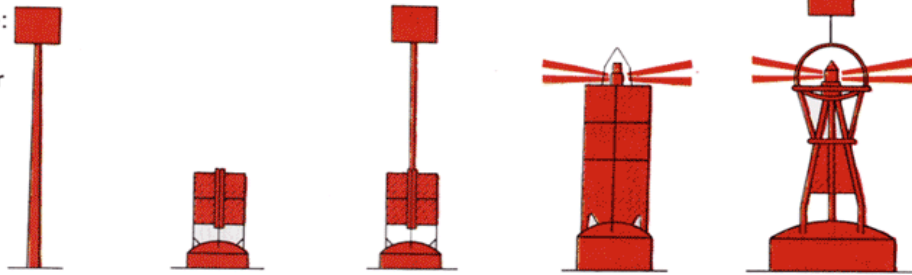

SIDEAFMÆRKNING - Bagbord

SIDEAFMÆRKNING - Bagbord

Sømærker på bagbords side

Topbetegnelse:
(hvis anvendt)
rød cylinder

Symbol
i søkortet

Fyrkarakter:

Lysets farve: rødt

Lysrefleks: rødt bånd

Skillepunkt, som skal holdes om bagbord i hovedløbet (hovedløbet er til styrbord).

Topbetegnelse:
(hvis anvendt)
rød cylinder

Symbol
i søkortet

Fyrkarakter:

Lysets farve: rødt

Lysrefleks: grønt bånd mellem 2 røde bånd