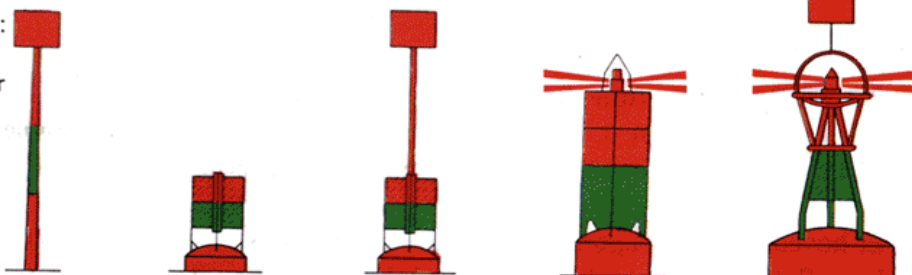

SIDEAFMÆRKNING - Bagbord

SIDEAFMÆRKNING - Bagbord

Sømærker på bagbords side

Topbetegnelse:
(hvis anvendt)
rød cylinder

Symbol
i søkortet

Fyrkarakter:

Lysets farve: rødt

Lysrefleks: rødt bånd

Skillepunkt, som skal holdes om bagbord i hovedløbet (hovedløbet er til styrbord).

Topbetegnelse:
(hvis anvendt)
rød cylinder

Symbol
i søkortet

Fyrkarakter:

Lysets farve: rødt

Lysrefleks: grønt bånd mellem 2 røde bånd