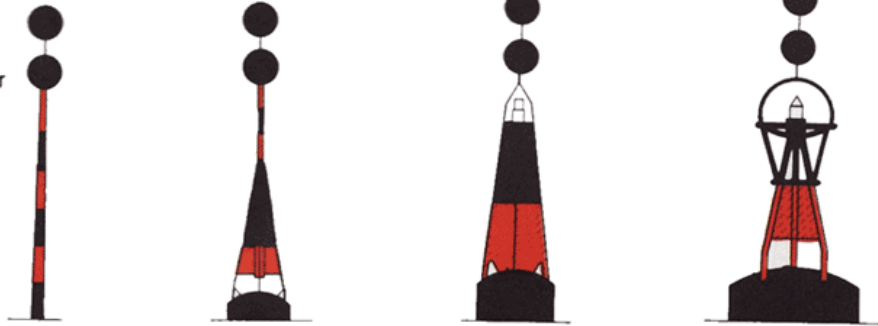

ISOLERET FAREAFMÆRKNING

ISOLERET FAREAFMÆRKNING

Topbetegnelse:
2 sorte kugler

Symbol
i søkortet

Fyrkarakter:

Lysets farve: hvidt

Fl(2)

Lysrefleks: blått bånd over rødt bånd